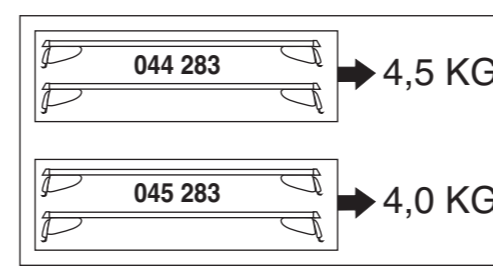

Atera SIGNO

MB S-Klasse kurz/short (W222) 08/2013– MB CLS SB (WDD 218) 11/2012–
 MB S-Klasse lang/long (V222) 08/2013–

nur bei / only for Part-No.: 045 283

Atera
 MADE IN GERMANY

Atera GmbH
 Im Herrach 1
 D-88299 Leutkirch
 Servicetelefon: 0180-50 000 89
 (14 ct/Min. aus dem dt. Festnetz)
 E-Mail: info@atera.de

Atera SIGNO

Mercedes Benz
 CLS-Klasse SB (WDD218) 11/2012–
 S-Klasse kurz/short (W222) 08/2013–
 S-Klasse lang/long (V222) 08/2013–
 Part-No. : 044 283
 Part-No. : 045 283

Atera SIGNO

MB S-Klasse kurz/short (W222) 08/2013– MB CLS SB (WDD 218) 11/2012–
 MB S-Klasse lang/long (V222) 08/2013–