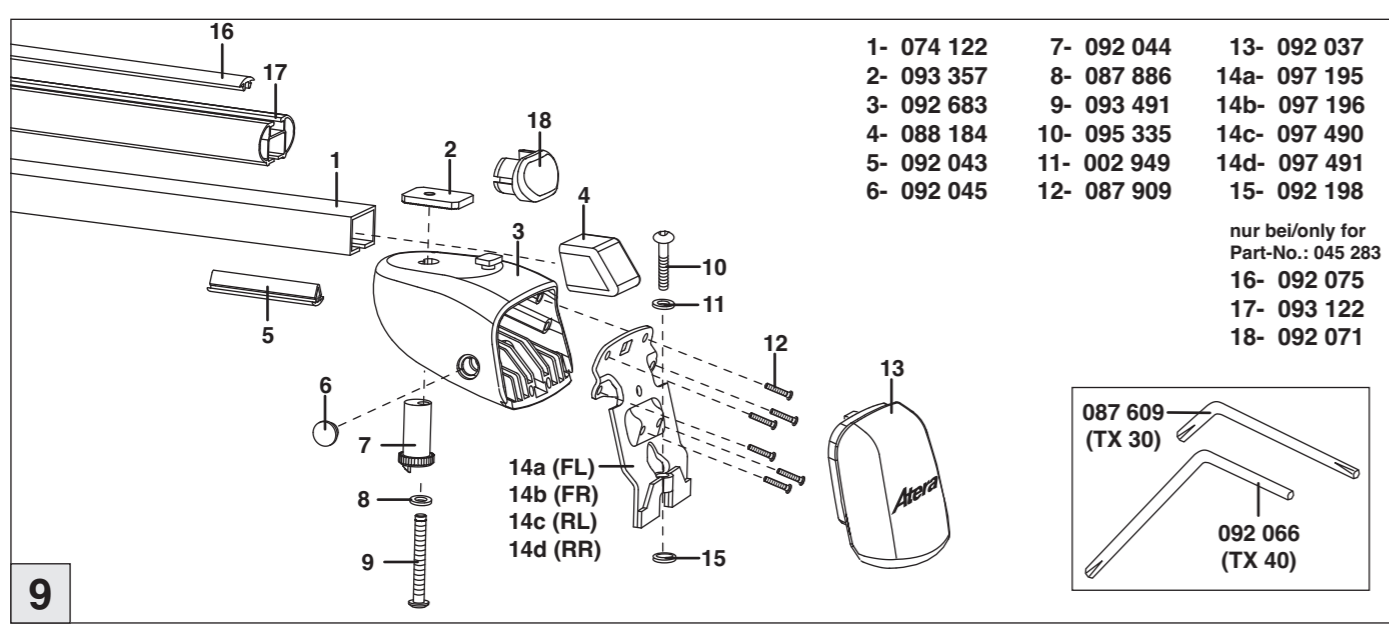

Atera SIGNO

MB S-Klasse kurz/short (W222) 08/2013– MB CLS SB (WDD 218) 11/2012–
 MB S-Klasse lang/long (V222) 08/2013–

nur bei / only for Part-No.: 045 283

Atera
 MADE IN GERMANY

Atera GmbH
 Im Herrach 1
 D-88299 Leutkirch
 Servicetelefon: 0180-50 000 89
 (14 ct/Min. aus dem dt. Festnetz)
 E-Mail: info@atera.de

Atera SIGNO

Mercedes Benz
 CLS-Klasse SB (WDD218) 11/2012–
 S-Klasse kurz/short (W222) 08/2013–
 S-Klasse lang/long (V222) 08/2013–
 Part-No. : 044 283
 Part-No. : 045 283

Atera SIGNO

MB S-Klasse kurz/short (W222) 08/2013– MB CLS SB (WDD 218) 11/2012–
 MB S-Klasse lang/long (V222) 08/2013–