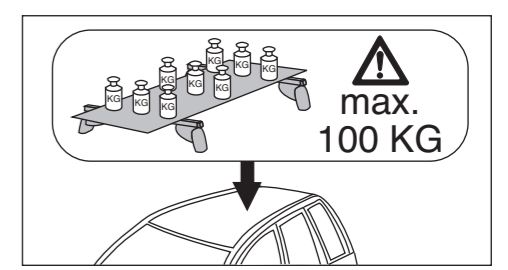

Atera SIGNO

MB S-Klasse kurz/short (W222) 08/2013– MB CLS SB (WDD 218) 11/2012–
 MB S-Klasse lang/long (V222) 08/2013–

nur bei / only for Part-No.: 045 283

Atera
 MADE IN GERMANY

Atera GmbH
 Im Herrach 1
 D-88299 Leutkirch
 Servicetelefon: 0180-50 000 89
 (14 ct/Min. aus dem dt. Festnetz)
 E-Mail: info@atera.de

Atera SIGNO

Mercedes Benz
 CLS-Klasse SB (WDD218) 11/2012–
 S-Klasse kurz/short (W222) 08/2013–
 S-Klasse lang/long (V222) 08/2013–
 Part-No. : 044 283
 Part-No. : 045 283

Atera SIGNO

MB S-Klasse kurz/short (W222) 08/2013– MB CLS SB (WDD 218) 11/2012–
 MB S-Klasse lang/long (V222) 08/2013–