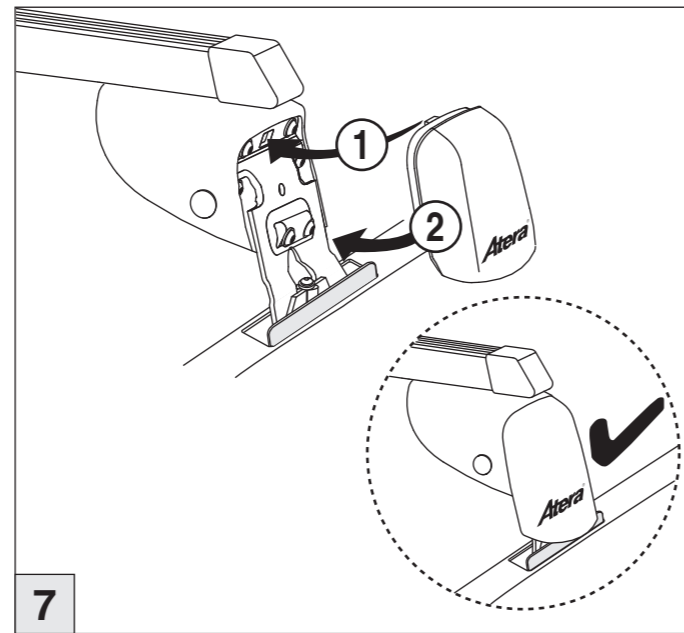

Atera SIGNO

MB S-Klasse kurz/short (W222) 08/2013– MB CLS SB (WDD 218) 11/2012–
 MB S-Klasse lang/long (V222) 08/2013–

nur bei / only for Part-No.: 045 283

Atera
 MADE IN GERMANY

Atera GmbH
 Im Herrach 1
 D-88299 Leutkirch
 Servicetelefon: 0180-50 000 89
 (14 ct/Min. aus dem dt. Festnetz)
 E-Mail: info@atera.de

Atera SIGNO

Mercedes Benz
 CLS-Klasse SB (WDD218) 11/2012–
 S-Klasse kurz/short (W222) 08/2013–
 S-Klasse lang/long (V222) 08/2013–
 Part-No. : 044 283
 Part-No. : 045 283

Atera SIGNO

MB S-Klasse kurz/short (W222) 08/2013– MB CLS SB (WDD 218) 11/2012–
 MB S-Klasse lang/long (V222) 08/2013–