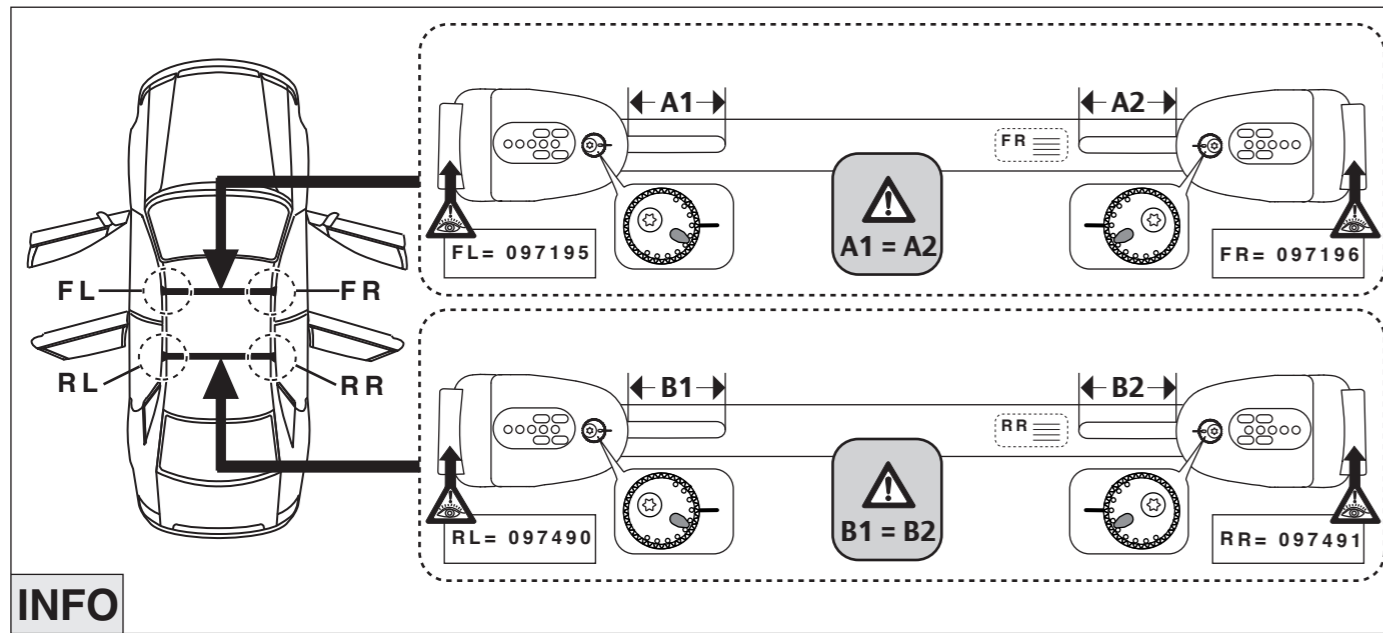

Atera SIGNO

MB S-Klasse kurz/short (W222) 08/2013– MB CLS SB (WDD 218) 11/2012–
 MB S-Klasse lang/long (V222) 08/2013–

nur bei / only for Part-No.: 045 283

Atera
 MADE IN GERMANY

Atera GmbH
 Im Herrach 1
 D-88299 Leutkirch
 Servicetelefon: 0180-50 000 89
 (14 ct/Min. aus dem dt. Festnetz)
 E-Mail: info@atera.de

Atera SIGNO

Mercedes Benz
 CLS-Klasse SB (WDD218) 11/2012–
 S-Klasse kurz/short (W222) 08/2013–
 S-Klasse lang/long (V222) 08/2013–
 Part-No. : 044 283
 Part-No. : 045 283

Atera SIGNO

MB S-Klasse kurz/short (W222) 08/2013– MB CLS SB (WDD 218) 11/2012–
 MB S-Klasse lang/long (V222) 08/2013–

INFO

1

2

3

Atera SIGNO

MB S-Klasse kurz/short (W222) 08/2013– MB CLS SB (WDD 218) 11/2012–
 MB S-Klasse lang/long (V222) 08/2013–

4

5