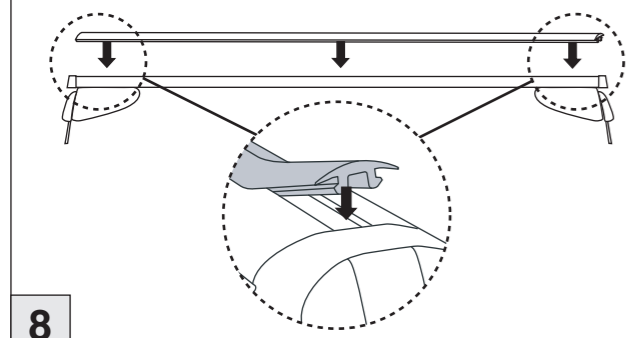

Atera SIGNO

MB S-Klasse kurz/short (W222) 08/2013– MB CLS SB (WDD 218) 11/2012–
 MB S-Klasse lang/long (V222) 08/2013–

nur bei / only for Part-No.: 045 283

Atera
 MADE IN GERMANY

Atera GmbH
 Im Herrach 1
 D-88299 Leutkirch
 Servicetelefon: 0180-50 000 89
 (14 ct/Min. aus dem dt. Festnetz)
 E-Mail: info@atera.de

Atera SIGNO

Mercedes Benz
 CLS-Klasse SB (WDD218) 11/2012–
 S-Klasse kurz/short (W222) 08/2013–
 S-Klasse lang/long (V222) 08/2013–
 Part-No. : 044 283
 Part-No. : 045 283

Atera SIGNO

MB S-Klasse kurz/short (W222) 08/2013– MB CLS SB (WDD 218) 11/2012–
 MB S-Klasse lang/long (V222) 08/2013–