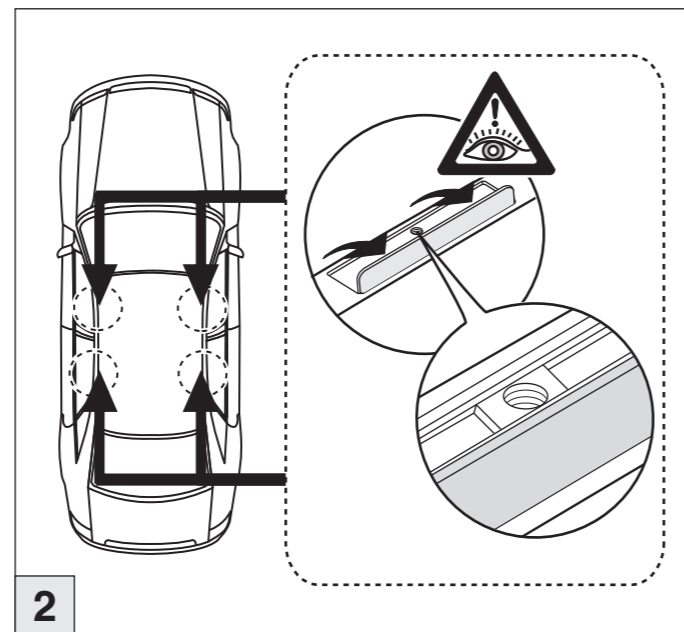

Atera SIGNO

MB S-Klasse kurz/short (W222) 08/2013– MB CLS SB (WDD 218) 11/2012–
MB S-Klasse lang/long (V222) 08/2013–

INFO

1

2

3

Atera SIGNO

MB S-Klasse kurz/short (W222) 08/2013– MB CLS SB (WDD 218) 11/2012–
MB S-Klasse lang/long (V222) 08/2013–

4

5