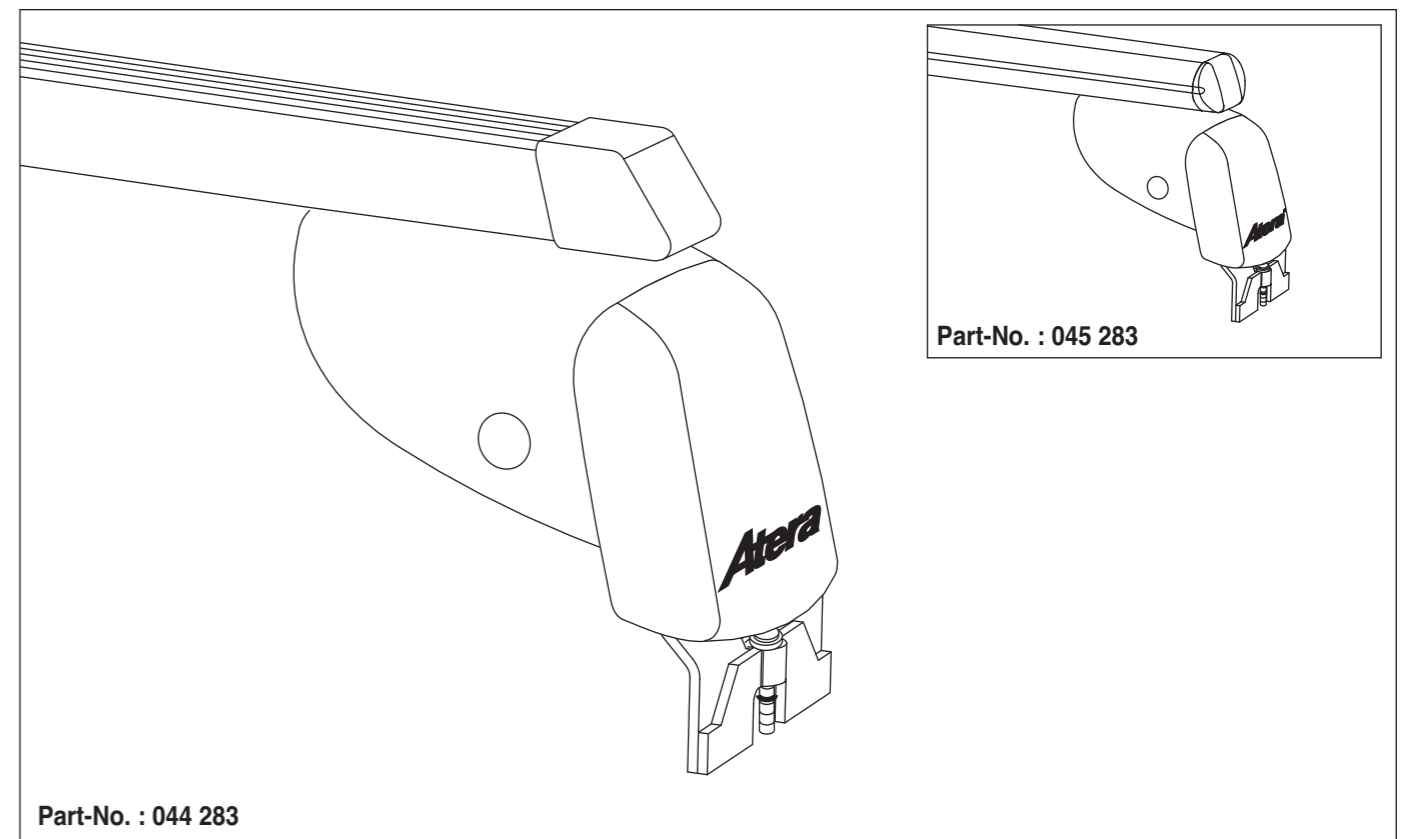

Atera SIGNO

MB S-Klasse kurz/short (W222) 08/2013– MB CLS SB (WDD 218) 11/2012–
 MB S-Klasse lang/long (V222) 08/2013–

nur bei / only for Part-No.: 045 283

Atera
 MADE IN GERMANY

Atera GmbH
 Im Herrach 1
 D-88299 Leutkirch
 Servicetelefon: 0180-50 000 89
 (14 ct/Min. aus dem dt. Festnetz)
 E-Mail: info@atera.de

Atera SIGNO

Mercedes Benz
 CLS-Klasse SB (WDD218) 11/2012–
 S-Klasse kurz/short (W222) 08/2013–
 S-Klasse lang/long (V222) 08/2013–
 Part-No. : 044 283
 Part-No. : 045 283

Atera SIGNO

MB S-Klasse kurz/short (W222) 08/2013– MB CLS SB (WDD 218) 11/2012–
 MB S-Klasse lang/long (V222) 08/2013–