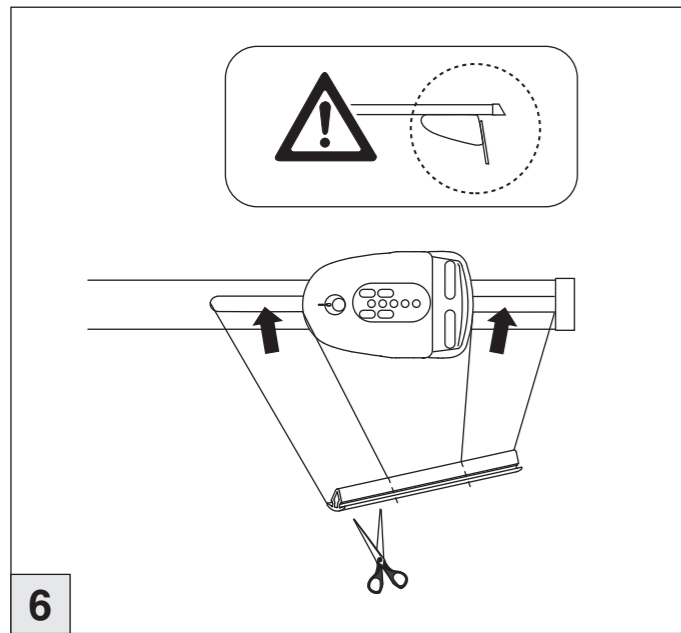

Atera SIGNO

MB S-Klasse kurz/short (W222) 08/2013– MB CLS SB (WDD 218) 11/2012–
 MB S-Klasse lang/long (V222) 08/2013–

nur bei / only for Part-No.: 045 283

Atera
 MADE IN GERMANY

Atera GmbH
 Im Herrach 1
 D-88299 Leutkirch
 Servicetelefon: 0180-50 000 89
 (14 ct/Min. aus dem dt. Festnetz)
 E-Mail: info@atera.de

Atera SIGNO

Mercedes Benz
 CLS-Klasse SB (WDD218) 11/2012–
 S-Klasse kurz/short (W222) 08/2013–
 S-Klasse lang/long (V222) 08/2013–
 Part-No. : 044 283
 Part-No. : 045 283

Atera SIGNO

MB S-Klasse kurz/short (W222) 08/2013– MB CLS SB (WDD 218) 11/2012–
 MB S-Klasse lang/long (V222) 08/2013–