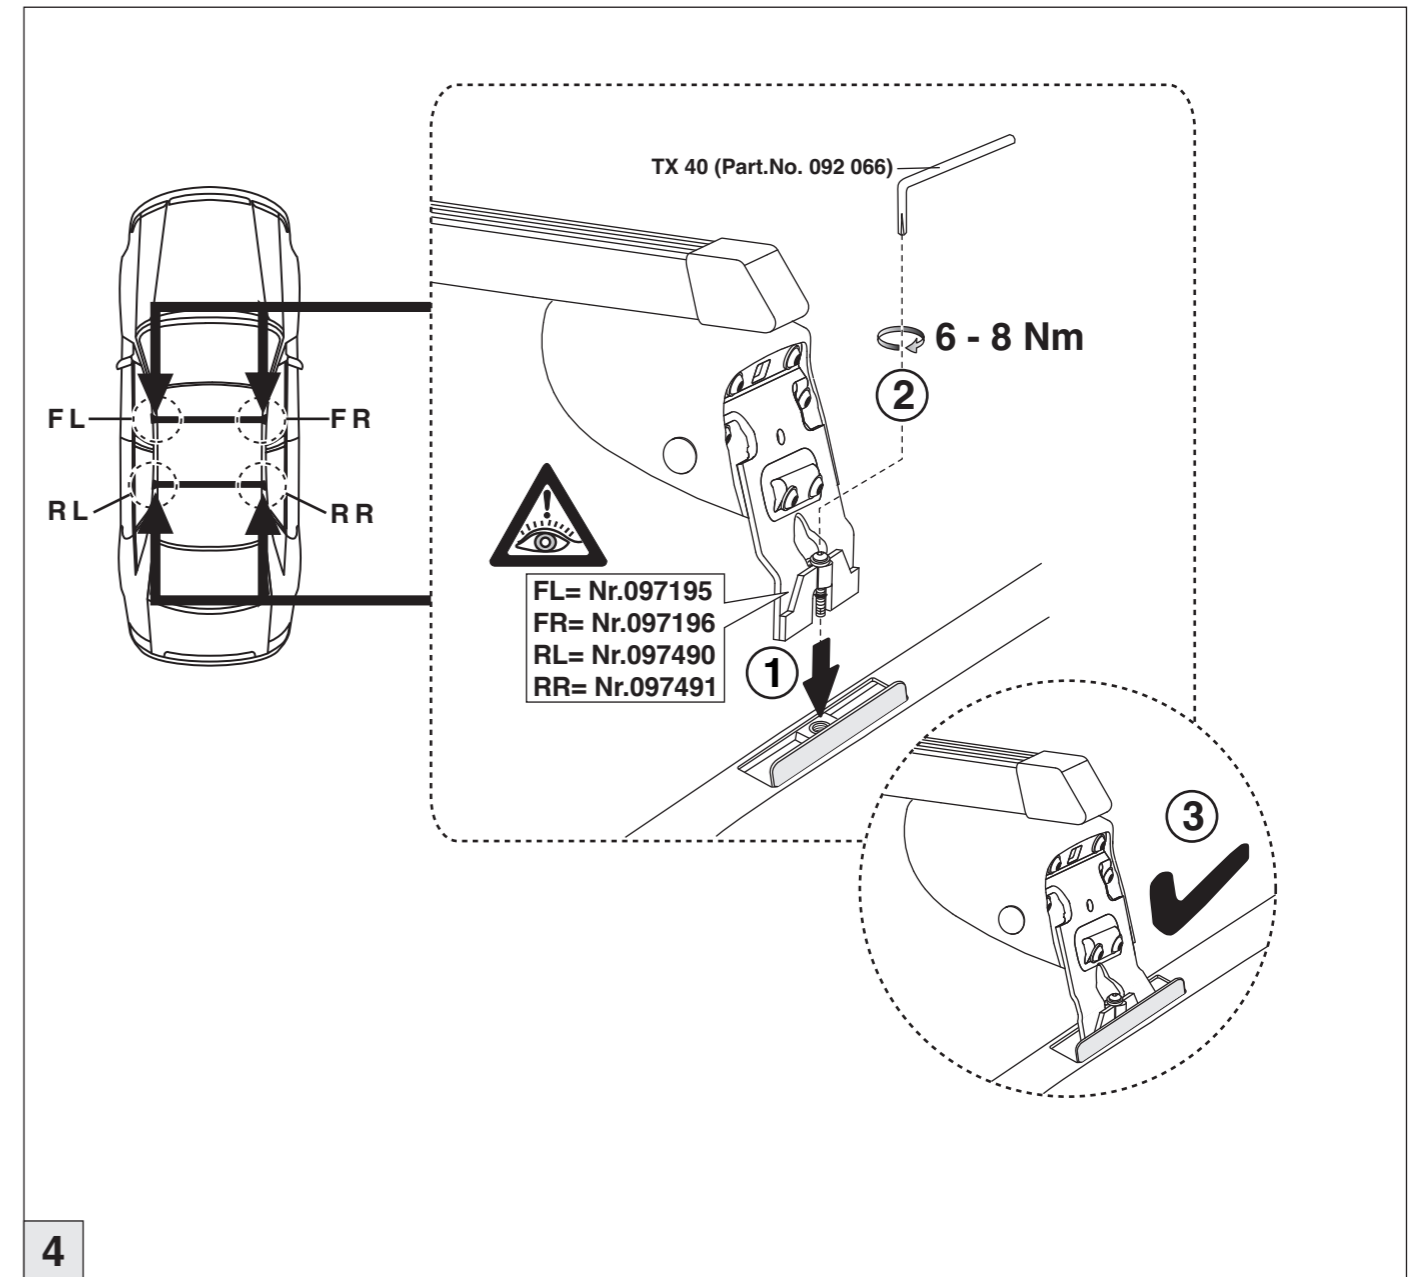

INFO

1

2

3

Atera SIGNO

MB S-Klasse kurz/short (W222) 08/2013– MB CLS SB (WDD 218) 11/2012–
 MB S-Klasse lang/long (V222) 08/2013–

4

5