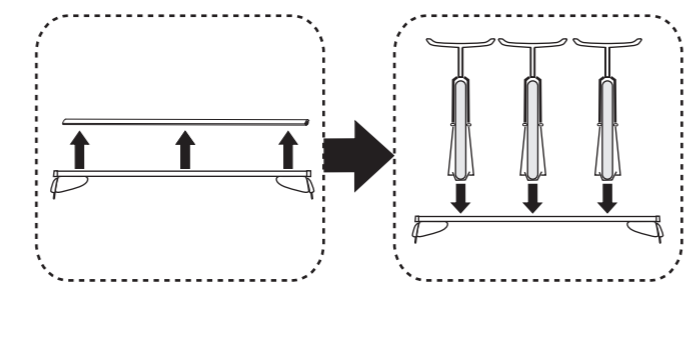

Atera SIGNO

MB S-Klasse kurz/short (W222) 08/2013– MB CLS SB (WDD 218) 11/2012–
 MB S-Klasse lang/long (V222) 08/2013–

nur bei / only for Part-No.: 045 283

Atera
 MADE IN GERMANY

Atera GmbH
 Im Herrach 1
 D-88299 Leutkirch
 Servicetelefon: 0180-50 000 89
 (14 ct/Min. aus dem dt. Festnetz)
 E-Mail: info@atera.de

Atera SIGNO

Mercedes Benz
 CLS-Klasse SB (WDD218) 11/2012–
 S-Klasse kurz/short (W222) 08/2013–
 S-Klasse lang/long (V222) 08/2013–
 Part-No. : 044 283
 Part-No. : 045 283

Atera SIGNO

MB S-Klasse kurz/short (W222) 08/2013– MB CLS SB (WDD 218) 11/2012–
 MB S-Klasse lang/long (V222) 08/2013–