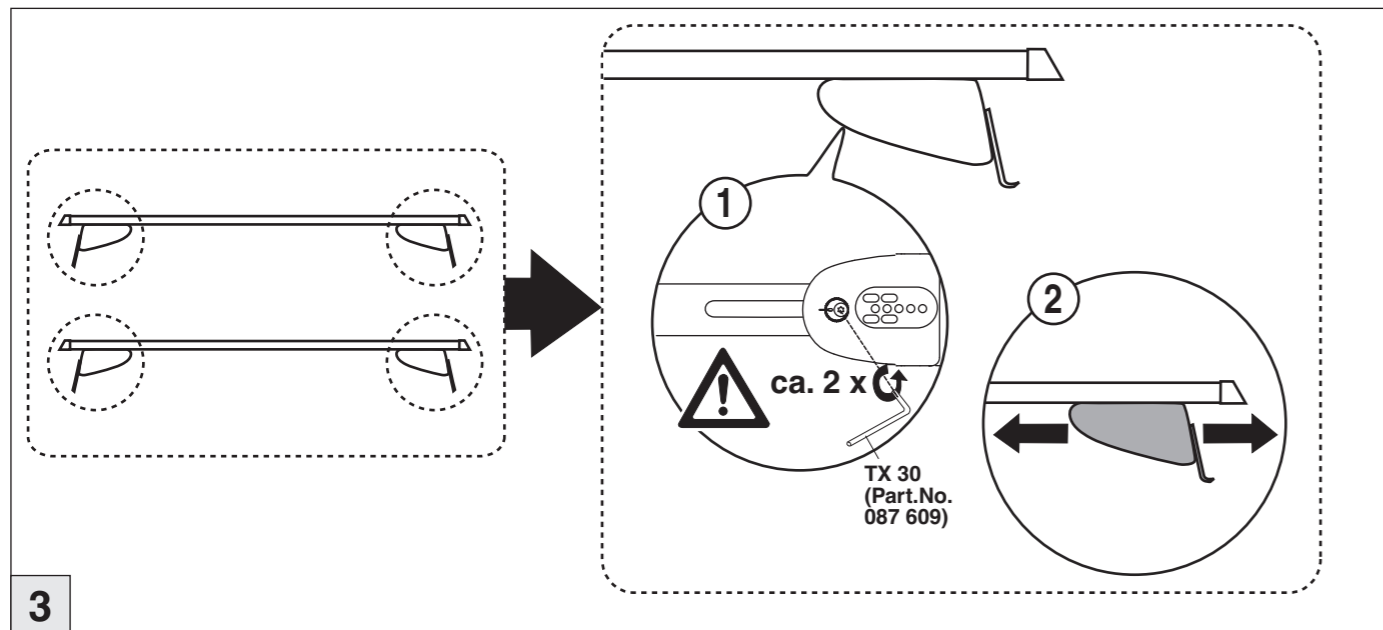

Atera SIGNO

MB S-Klasse kurz/short (W222) 08/2013– MB CLS SB (WDD 218) 11/2012–
MB S-Klasse lang/long (V222) 08/2013–

INFO

1

2

3

Atera SIGNO

MB S-Klasse kurz/short (W222) 08/2013– MB CLS SB (WDD 218) 11/2012–
MB S-Klasse lang/long (V222) 08/2013–

4

5