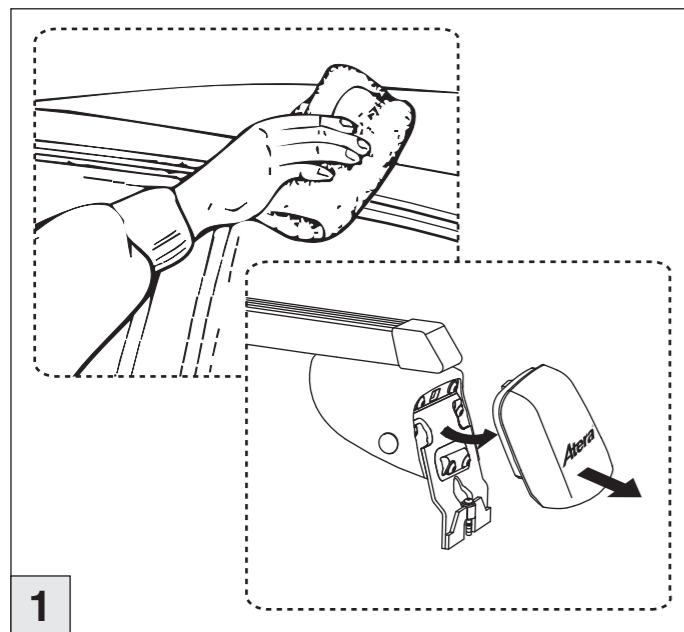

Atera SIGNO

MB S-Klasse kurz/short (W222) 08/2013– MB CLS SB (WDD 218) 11/2012–
MB S-Klasse lang/long (V222) 08/2013–

INFO

1

2

3

Atera SIGNO

MB S-Klasse kurz/short (W222) 08/2013– MB CLS SB (WDD 218) 11/2012–
MB S-Klasse lang/long (V222) 08/2013–

4

5